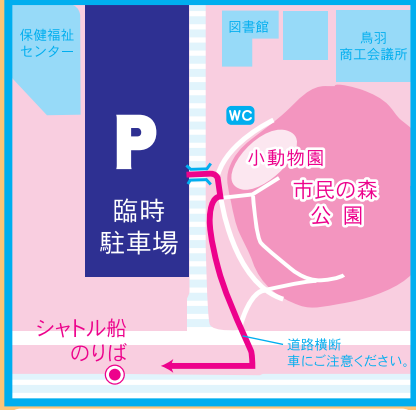

とば 臨時 駐車場案内

9月
20日・21日・22日
(日) (月) (火)

9月20日(日)～22日(火)

さわやかな マナーが行きかう とばの道
～シートベルトこれが私の命綱～
鳥羽警察署

所要時間
約5分

開設期間

平成27年 9月20日(日)～22日(火)

駐車整理代

1日 1,000円 ※船代込み

市民の森臨時駐車場

9月20日・21日・22日 ... 9:30～17:30

※午後6時00分から翌日の午前9時30分までは閉鎖します。

運航区間

お問合せは **080-3060-0536**

鳥羽市観光交通対策協議会

鳥羽駅周辺駐車場マップ