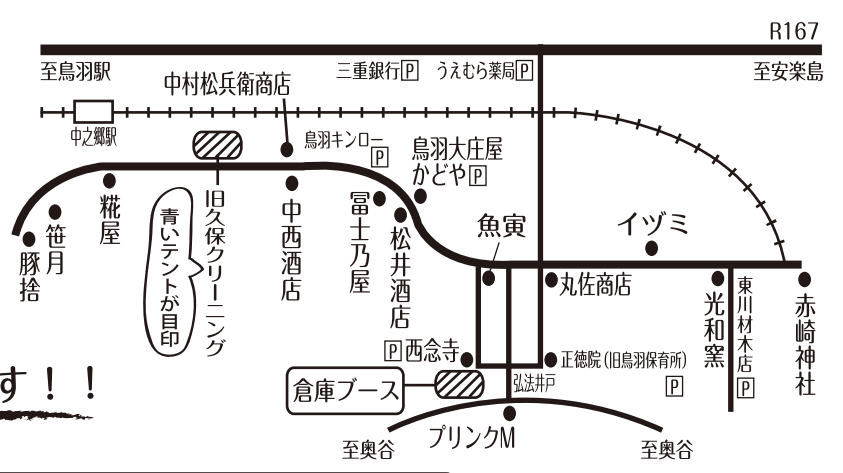

豚捨 松阪牛肉 **販売**
好評です! 手作りコロッケ・ハンバーグ **販売**

お家で揚げる・焼く
だけの手間いらず

旧クボクリリノバススペース

- ・nailroom Haru (ネイル体験)
- ・Nail Rhythm (ネイル体験)

プリンクM前倉庫ブースとテントブース

- ・ハンドメイド off (手作りスイーツ)
- ・よねちゃん (手作り野菜販売)
- ・アワふぁ~む (手作り野菜販売)
- ・とばぐらし応援隊 (空き家バンク制度のPR)

次回開催日は11月5日(土)です!!

駐車場について

東川材木店(光和堂横)、旧法務局、正徳院(旧鳥羽保育所)、三重銀行、うえむら薬局、西念寺、かどや、鳥羽キンローさんにご協力頂いております。尚、トラブル等は一切責任を負いません。ご協力・ご了承くださいませ。

このマークが各駐車場にありますので、目印にしてください!